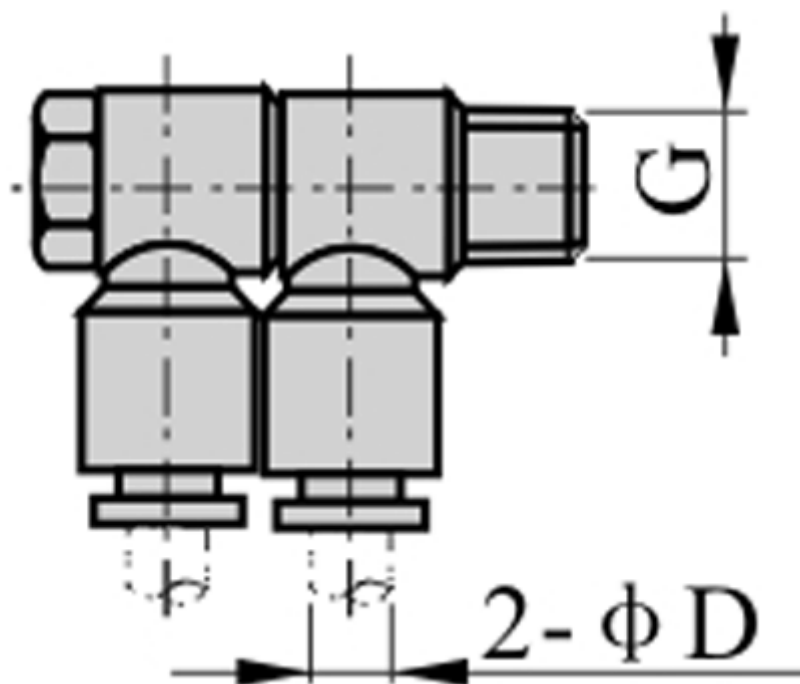

Varenummer: 58EPHW1201
Beskrivelse: Fitting EPHW1201 Dobbelt vinkel
Gevind 1/8", slangediameter - 12

Mål

D = 12
Gevind = 1/8"